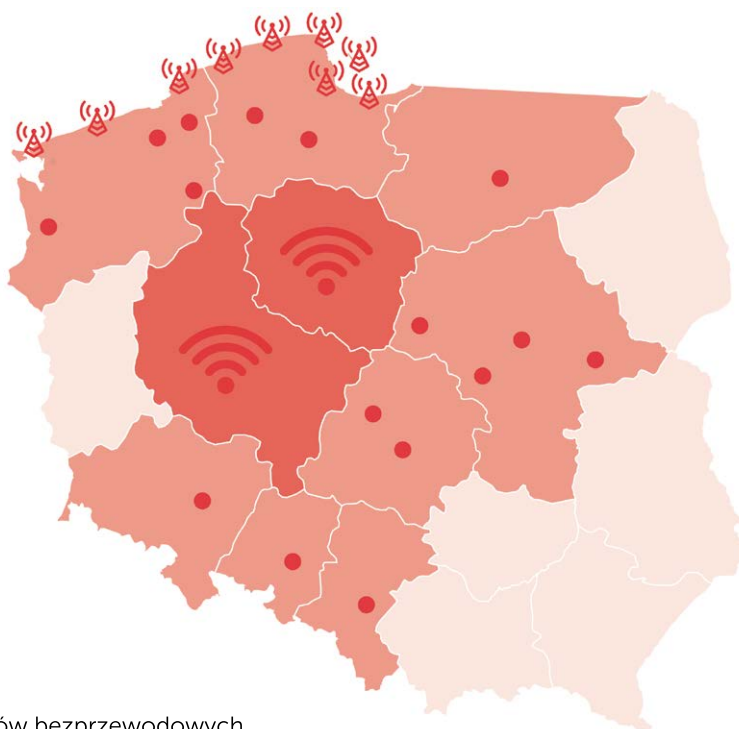

Nasze wdrożenia systemów bezprzewodowych