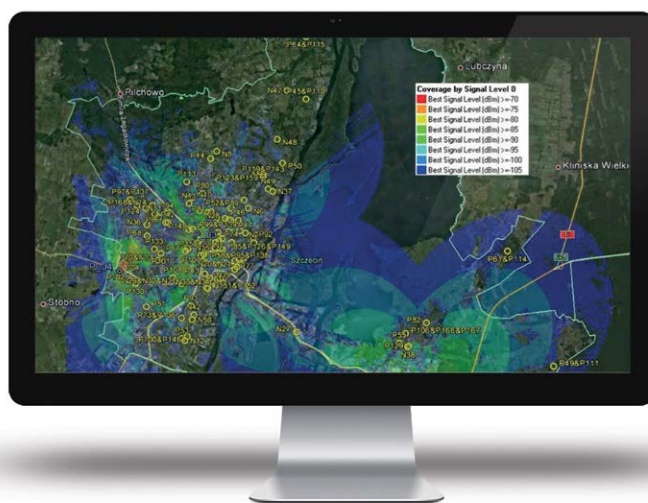

TECHNOLOGIE

Porozmawiajmy o Twoich potrzebach - systemy bezprzewodowe budujemy od lat, możemy pomóc w każdym projekcie. Mamy wiedzę i doświadczenie, którymi chętnie się podzielimy.

radio@sprint.pl

Specjalizujemy się w następujących technologiach bezprzewodowych:

- sieci bezprzewodowe w standardach Wi-Fi, w tym m.in.: najnowsza generacja systemów Wi-Fi 6 pozwalających na bardziej wydajną komunikację z urządzeniami konsumenckimi: smartfonami, tabletami czy laptopami wewnątrz oraz na zewnątrz budynków
- radiolinie, stosowane do szerokopasmowej łączności między dwoma punktami, pracujące w pasmach licencjonowanych oraz darmowych pasmach niewymagających licencji
- bezprzewodowe systemy dostępne, pozwalające na realizację łączności do wielu punktów w rozległym terenie
- systemy dyspozytorskie (DMR, TETRA) dla bezpiecznej, cyfrowej łączności głosowej oraz danych

Przykład planowania radiowego

W oparciu o powyższe rozwiązania jesteśmy w stanie zrealizować nawet najbardziej wymagające projekty „pod klucz” dla:

Operatorów telekomunikacyjnych:

- Stacjonarny dostęp szerokopasmowy do internetu dla klientów prywatnych
- Podłączenie klienta biznesowego wydajną, symetryczną radiolinia
- Łączy do stacji bazowych 3G/LTE w trudnych warunkach propagacyjnych

Samorządów lokalnych:

- Dostęp do internetu dla „wykluczonych cyfrowo” mieszkańców
- Podłączenie kamer monitoringu wizyjnego
- łączność tymczasowa na specjalne okazje
- Hotspoty Wi-Fi w obszarach publicznych oraz w komunikacji miejskiej
- Dedykowana sieć WiFi dla pracowników samorządowych
- Transmisja danych, łączność głosowa do budynków publicznych, szkół, bibliotek

Instytucji państwowych:

- Bezpieczna łączność w sytuacjach kryzysowych
- łączność dyspozytorska
- łączność zapasowa w przypadku awarii światłowodu

Klientów biznesowych:

- Korporacyjna sieć WiFi dla pracowników
- Hotspot Wi-Fi dla gości
- łączność bezprzewodowa w magazynie i na halach produkcyjnych
- Podłączenie odległej lokalizacji przedsiębiorstwa
- Telemetria